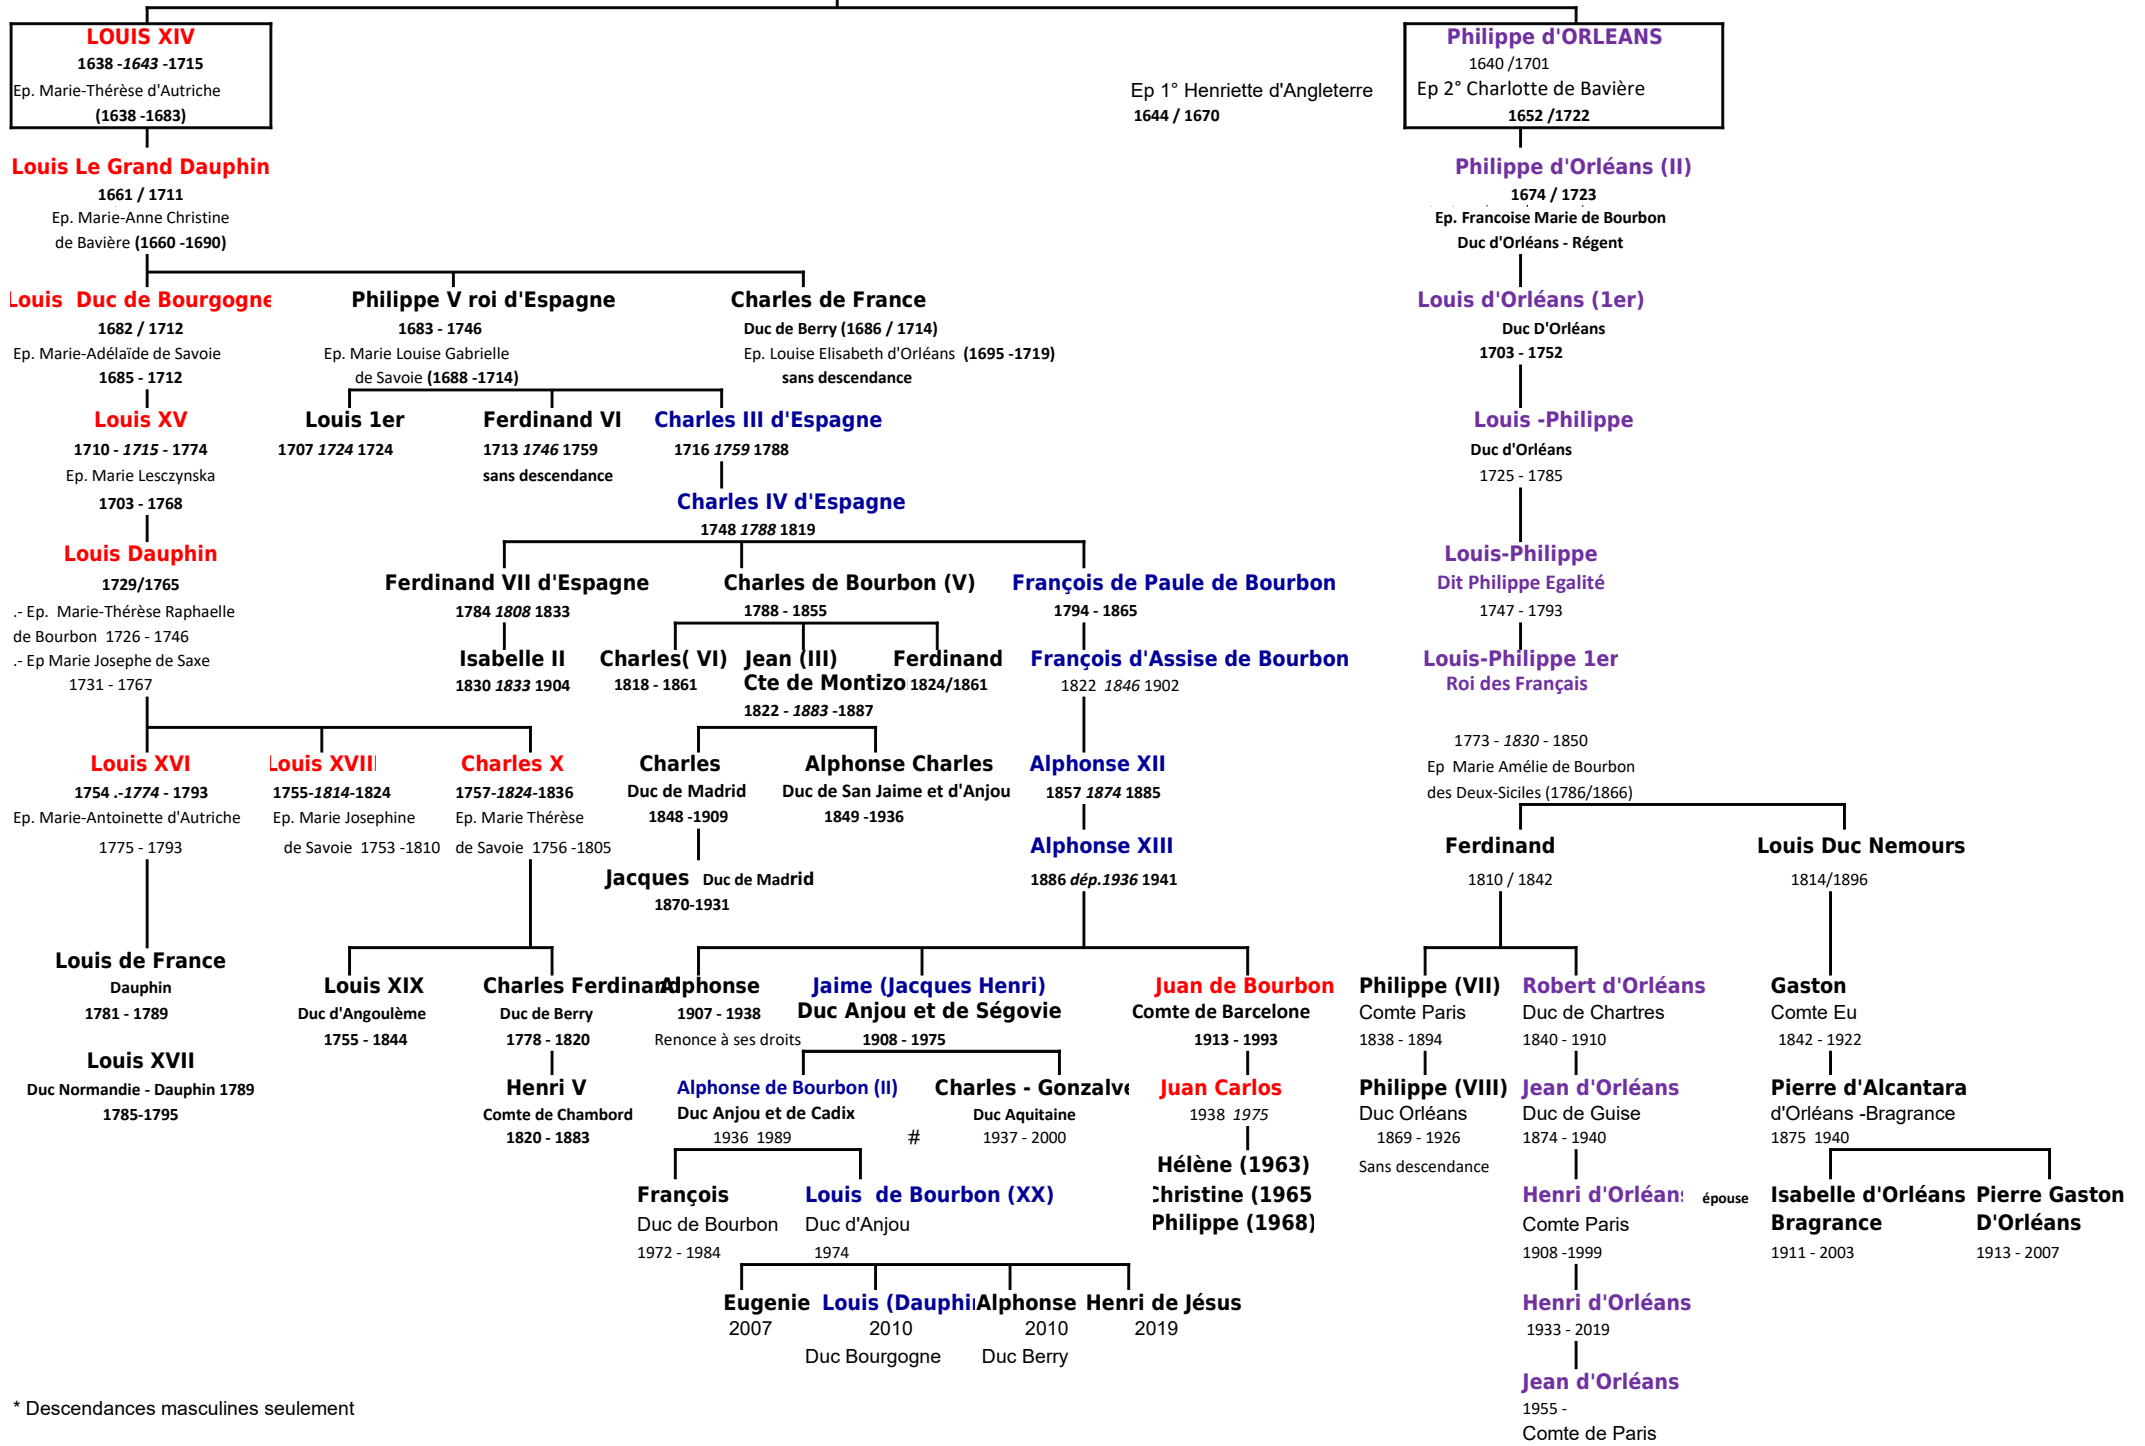

**LOUIS XIII 1601 1610 1643** épouse Anne d'Autriche (1601 - 1666)

\* Descendances masculines seulement